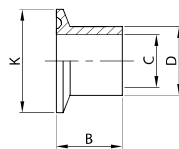

DN	B	C	D	K	gr	
1/2"	12	21,0	9,4	12,7	25,0	19
3/4"	19	21,0	15,7	19,0	25,0	20
1"	25	28,6	22,1	25,4	50,5	80
1 1/2"	38	28,6	34,8	38,1	50,5	60
2"	51	28,6	47,5	50,8	64,0	95
2 1/2"	63	28,6	60,2	63,5	77,5	115
3"	76	28,6	72,9	76,2	91,0	150
4"	101	28,6	97,4	101,6	119,0	250
4"	104	28,6	100,0	104,0	119,0	250
5"	127	28,6	122,0	127,0	144,4	320
6"	152	28,6	147,4	152,4	166,0	400
8"	203	28,6	198,2	203,2	217,0	500

**SEMIRACCORDO LUNGO SR.
LONG WG. FERRULE
FERRULE SR. LONGUE
ENLACE SR.**

K14 WL